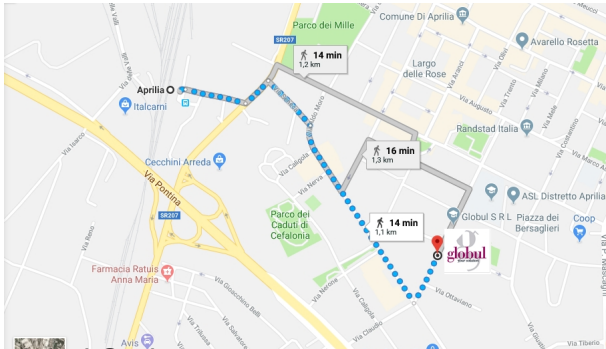

Per chiederci informazioni sui nostri servizi e fissare un appuntamento con i nostri consulenti per un sopralluogo gratuito,

chiamaci senza alcun costo al numero verde

*Sede Operativa: Via delle Palme 19 - 04011 Aprilia (LT)*

*Siamo a poco più di un chilometro dalla Stazione di Aprilia, (a piedi 14 minuti)*

Globul S.p.A. - Via delle Palme 19 - 04011 Aprilia (LT)